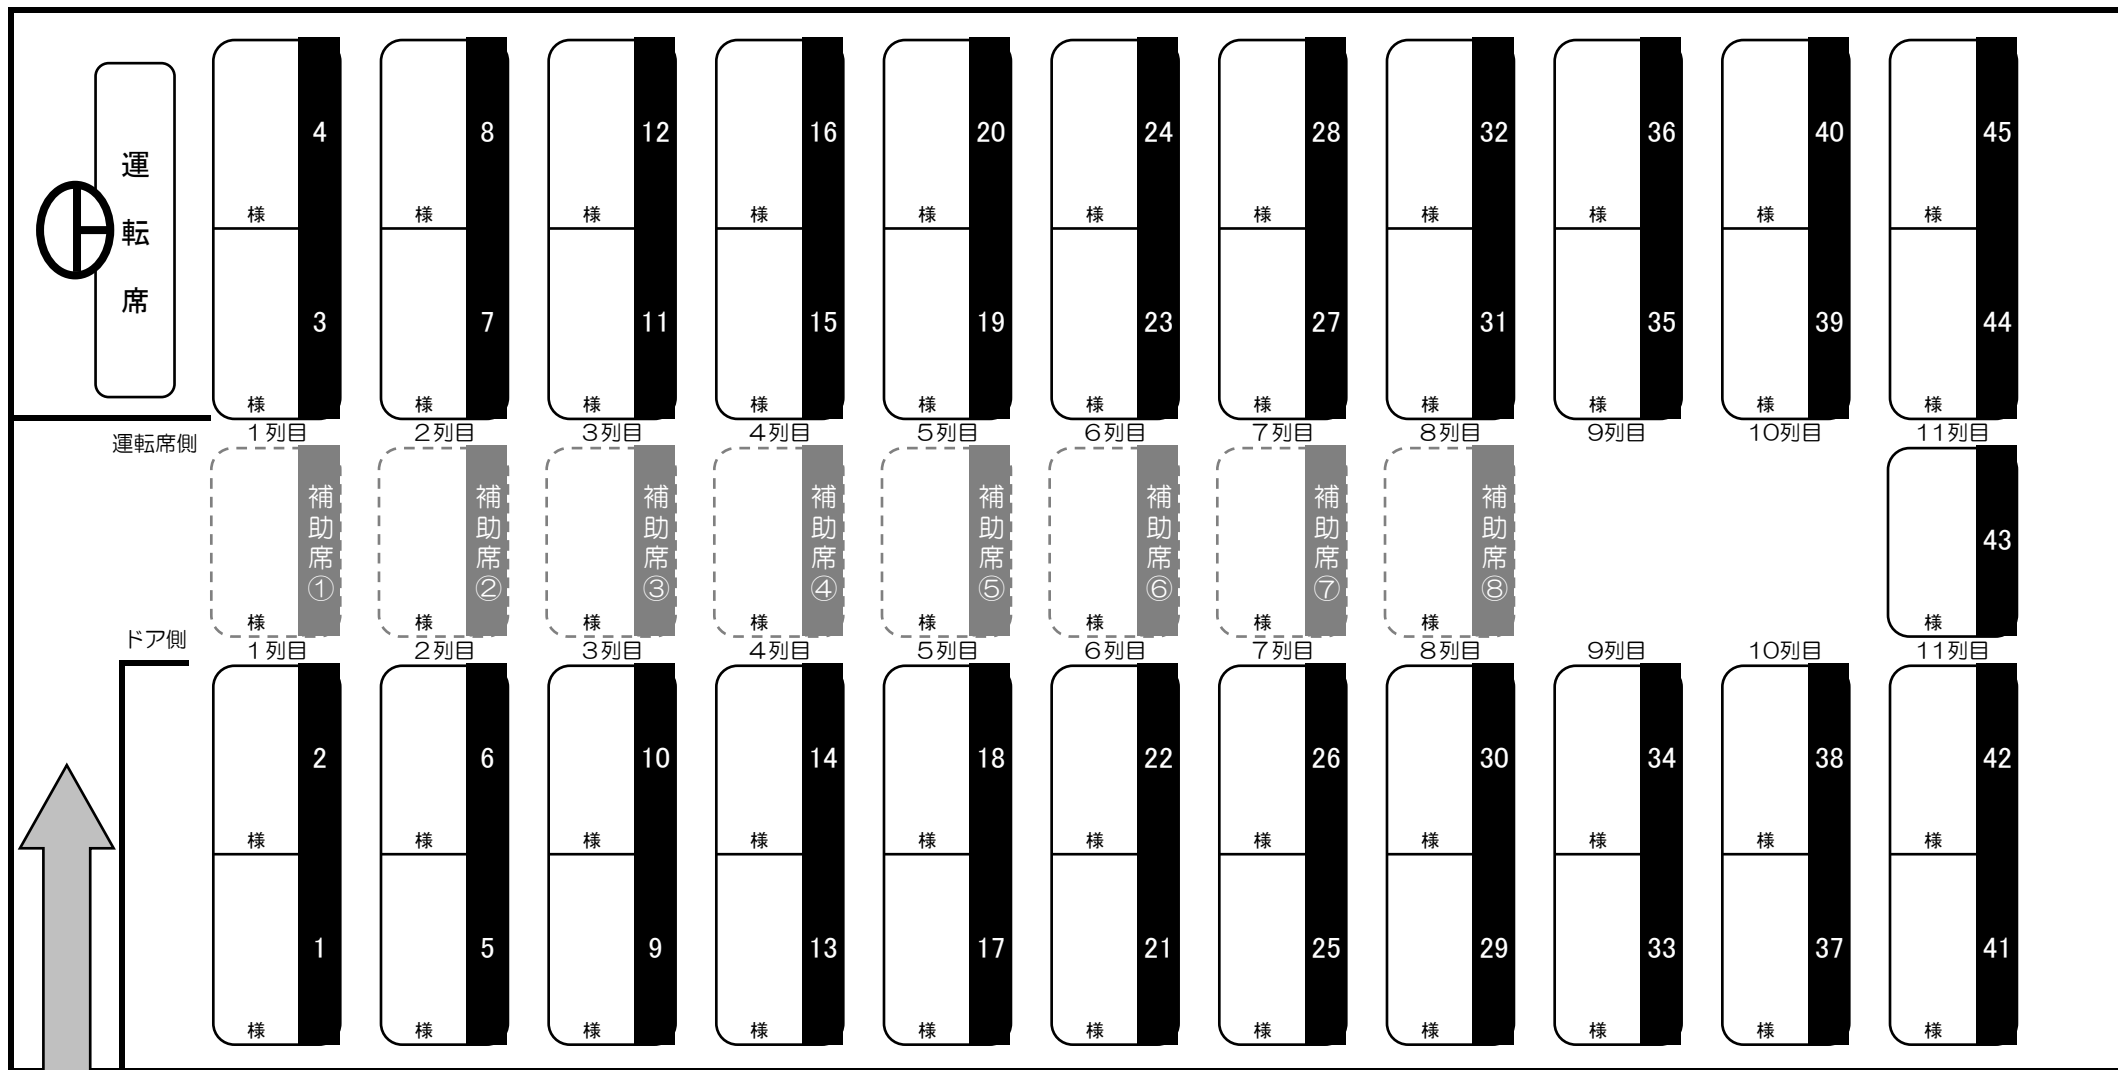

バス座席表 (大型バス)

日付

団体名

座席配分 ⇒ 正座席45席 補助席8席 合計53名