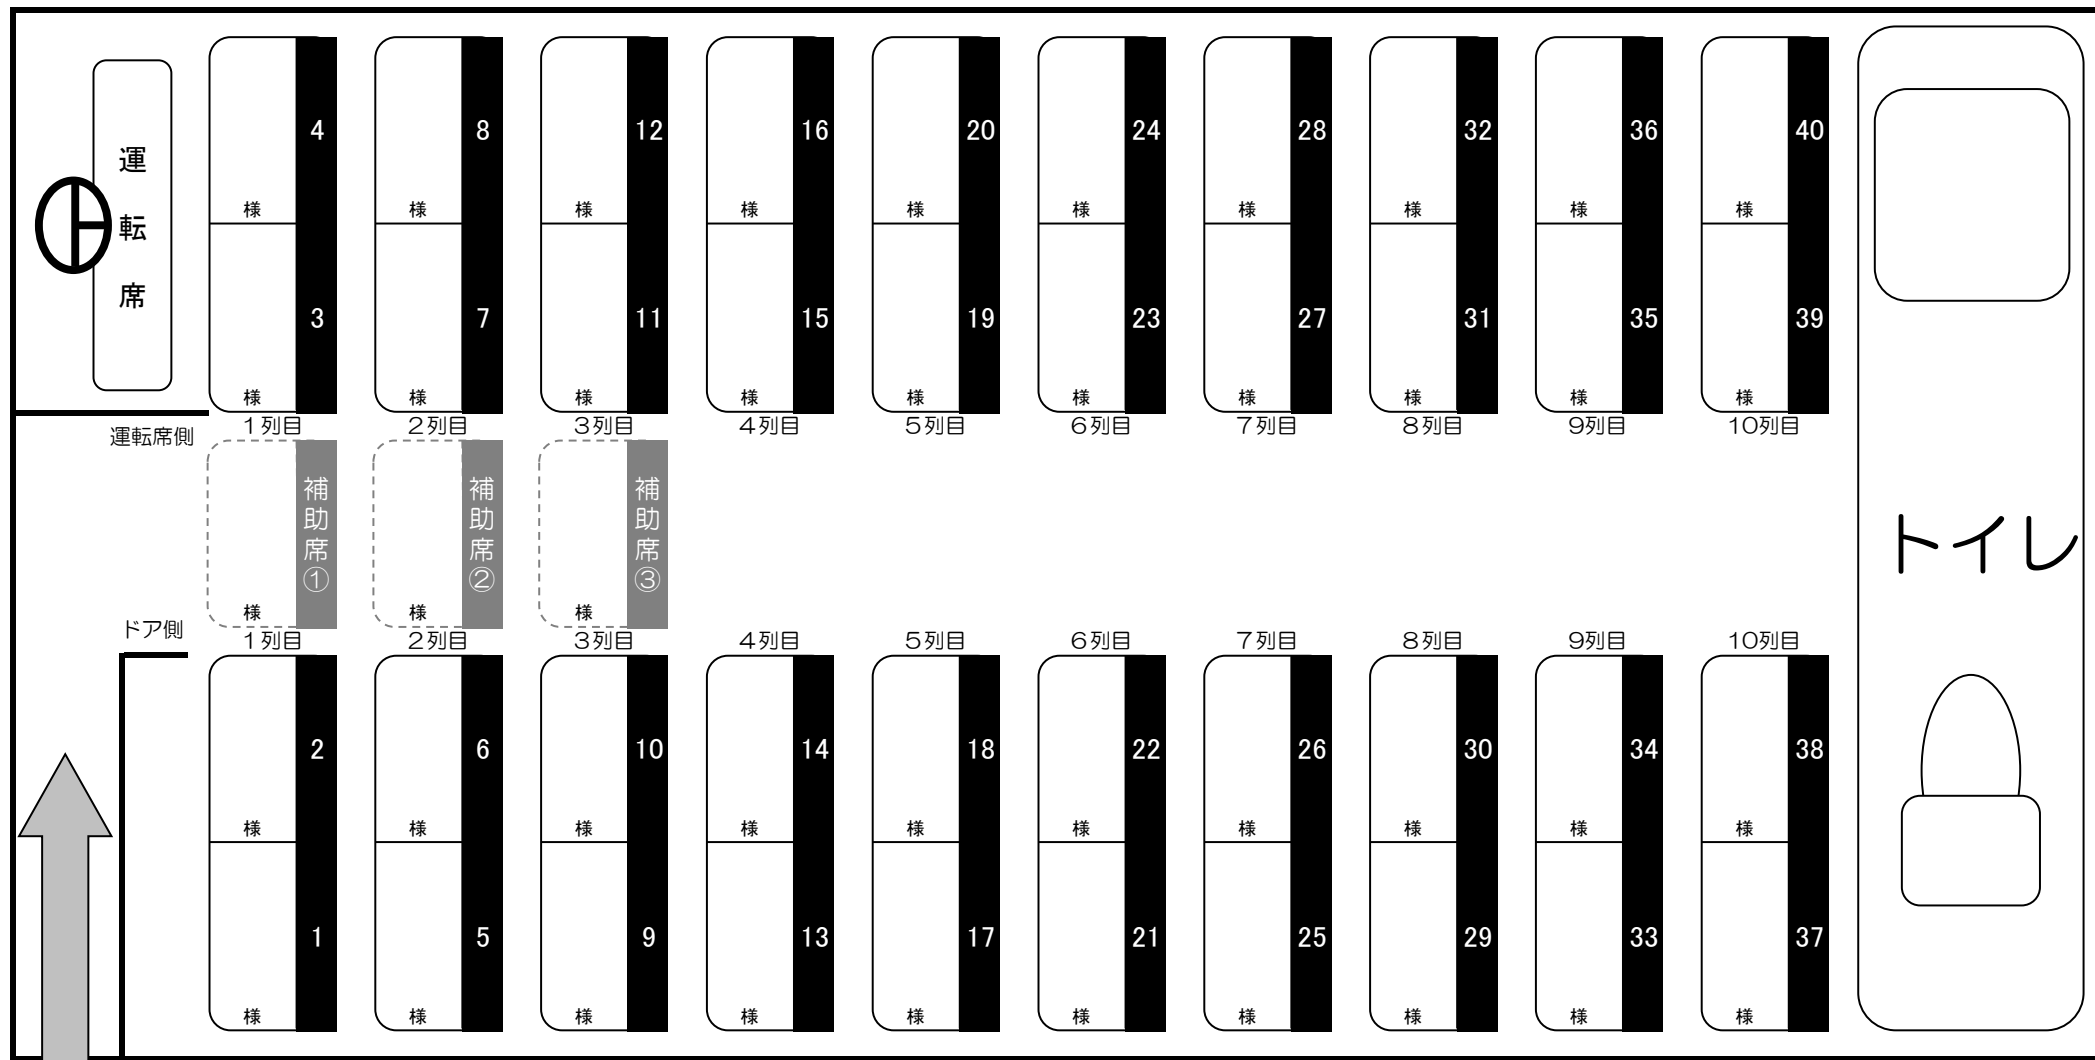

バス座席表 (大型バス)

日付

団体名

座席配分 ⇒ 正座席40席 補助席3席 合計43名