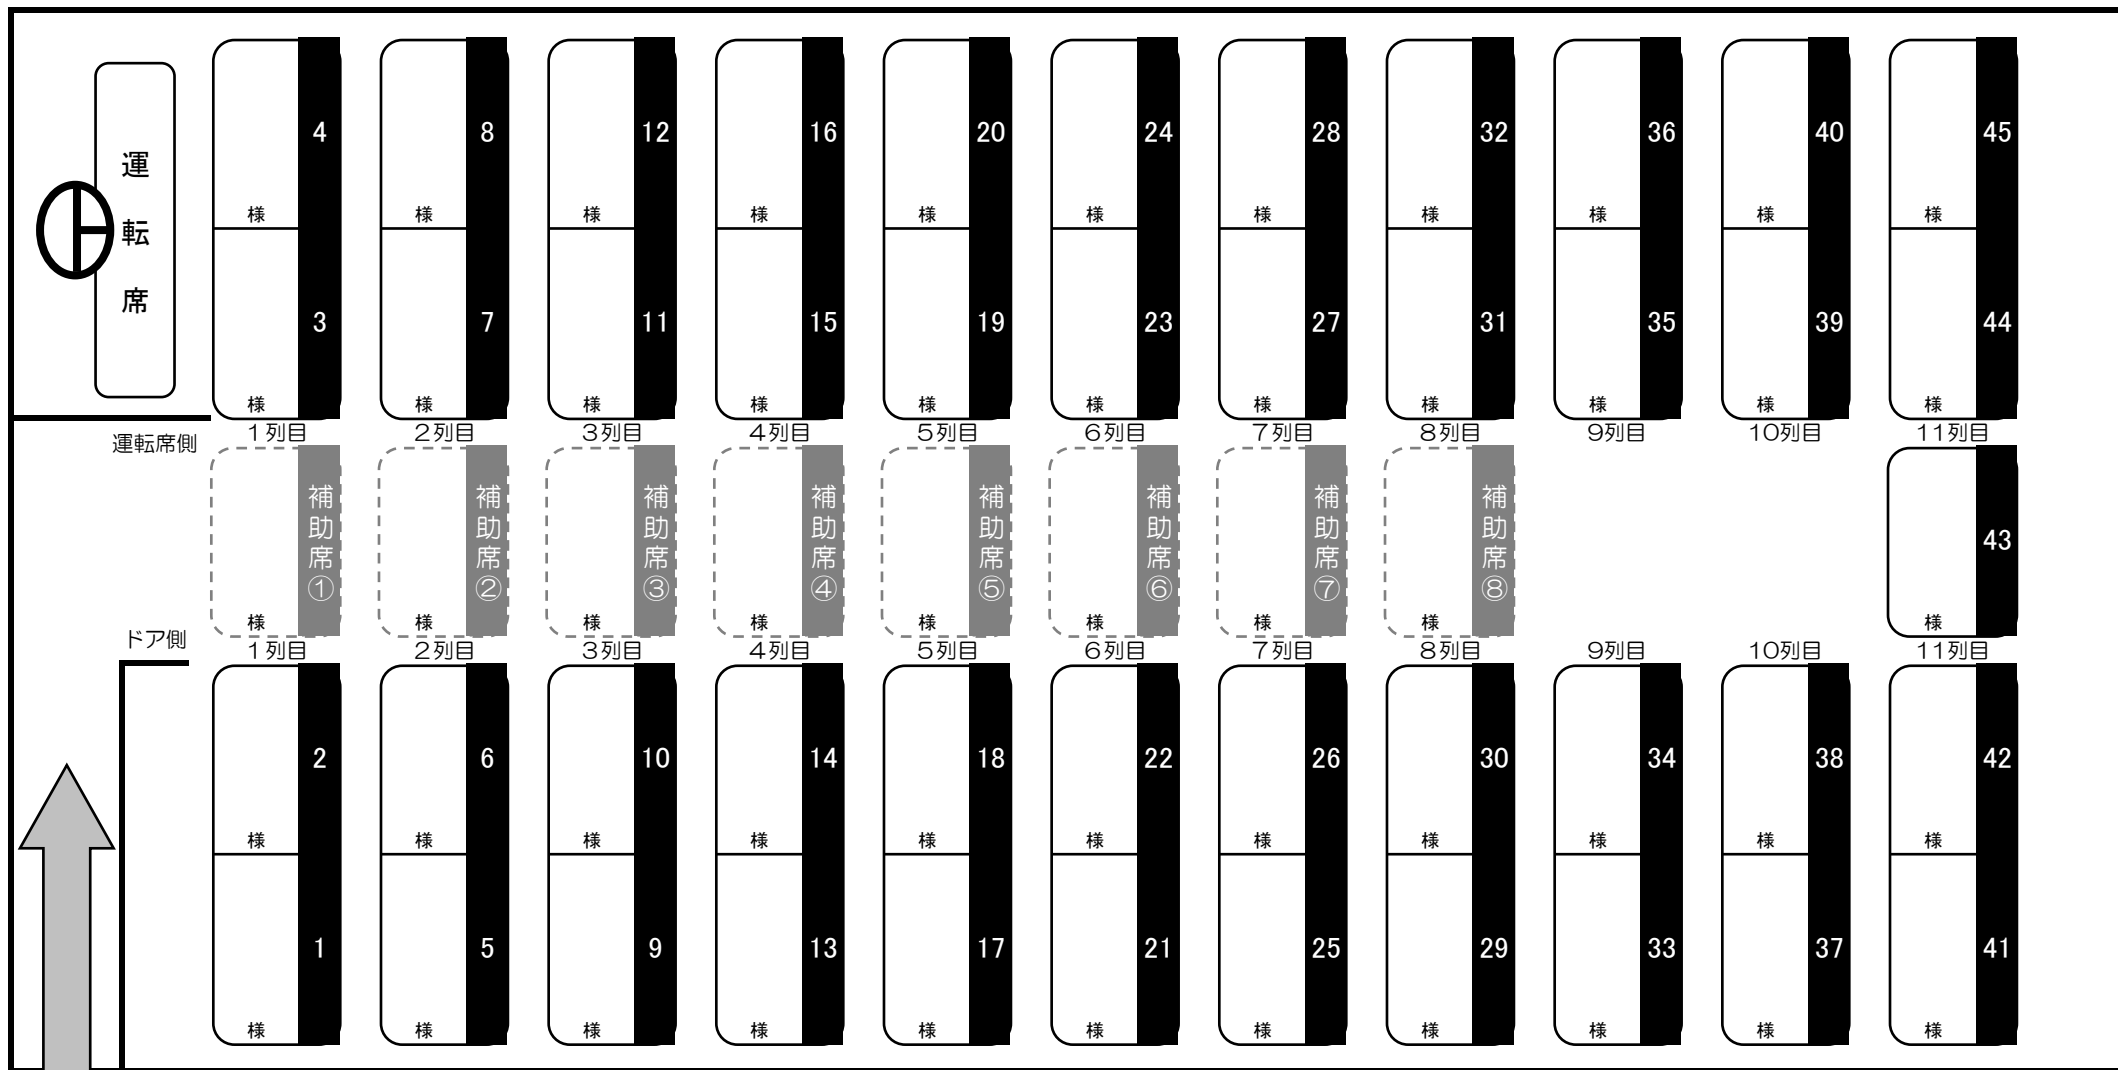

バス座席表 (大型バス)

日付

団体名

乗降口

座席配分 ⇒ 正座席45席 補助席8席 合計53名